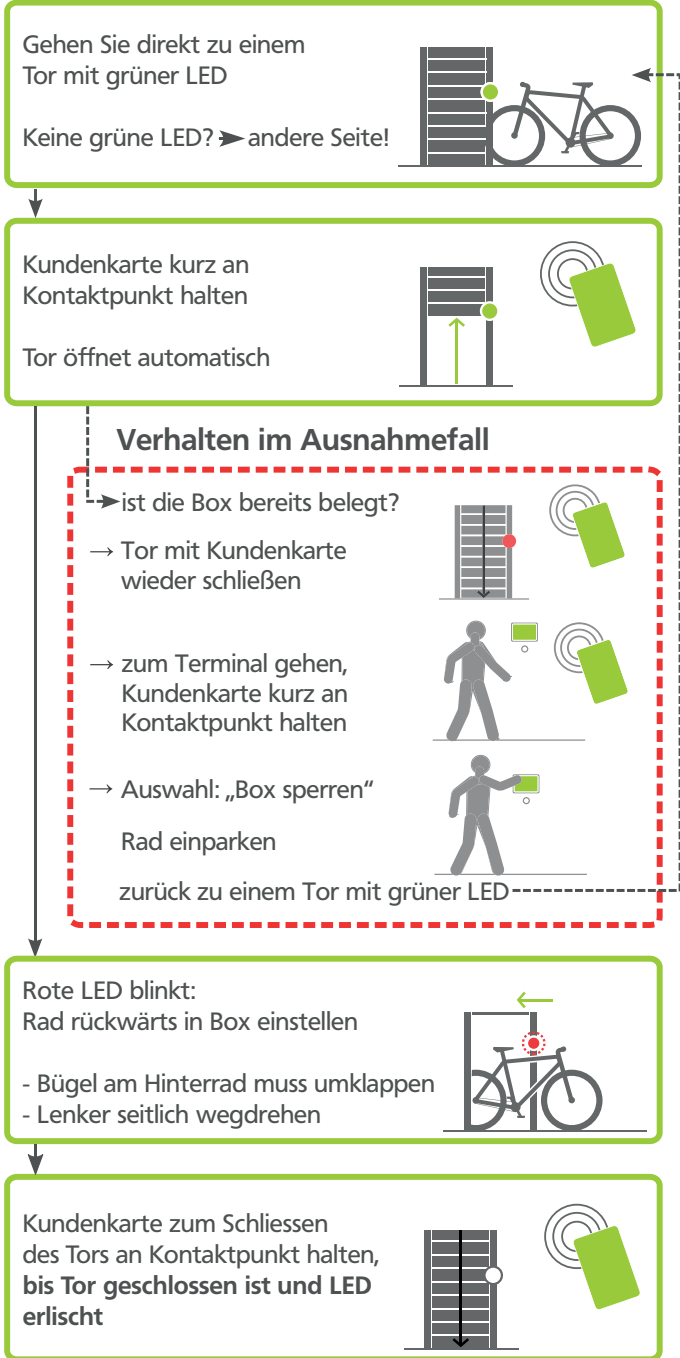

KURZBEDIENUNGSANLEITUNG

Fahrrad einparken

Fahrrad abholen oder Zugriff zur Box

Info:

- Bei Problemen wählen Sie am Bildschirm den Menüpunkt „Hilfe“
- Das Radhaus Offenburg ist videüberwacht

Sicherheitshinweise

	GEFAHR Quetschgefahr für Personen in der Anlage kein Personentransport!		VORSICHT Quetschgefahr beim Öffnen und Schließen des Tors!